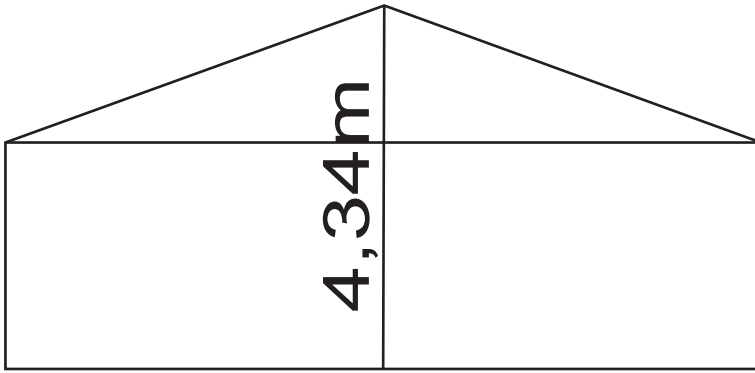

Zeltverleih Reinhold Trimmel Zelt 10m

Seitenhöhe 3m

Zelt 10x30 Sh3,00m
(Länge +/- 5.0m
Breite 10m)

Das Grundmodul
vom Zelt ist 10x5m
und um je 5m
erweiterbar.