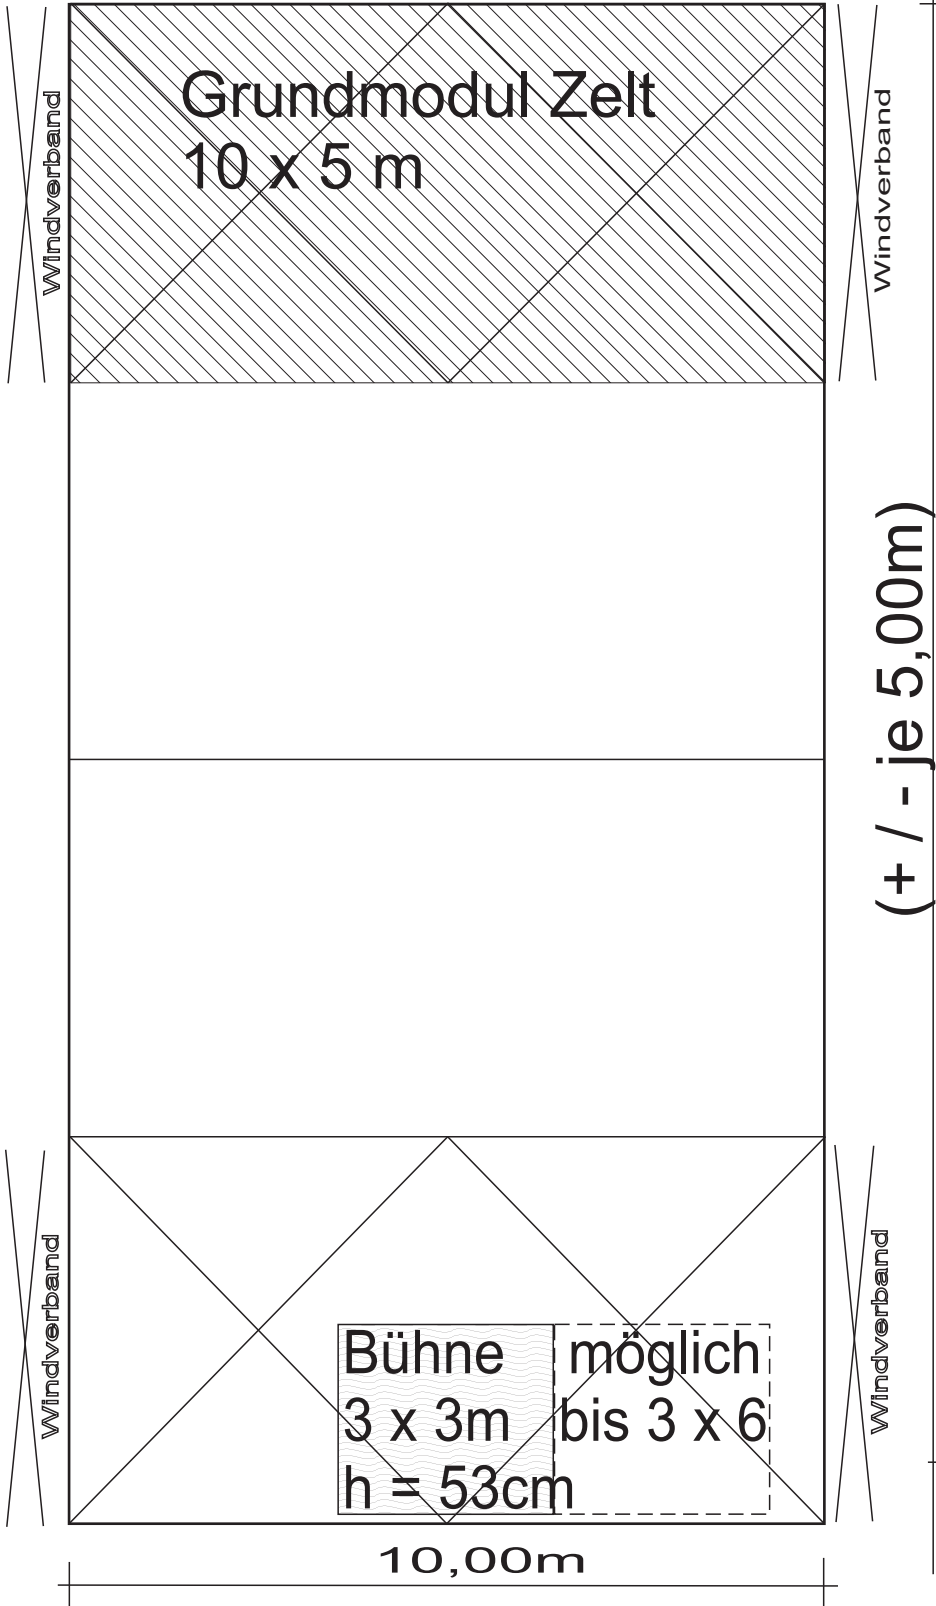

Zeltverleih Reinhold Trimmel Zelt 10m

Seitenhöhe 3m

Zelt 10x30 Sh3,00m
(Länge +/- 5.0m
Breite 10m)

Das Grundmodul
vom Zelt ist 10x5m
und um je 5m
erweiterbar.